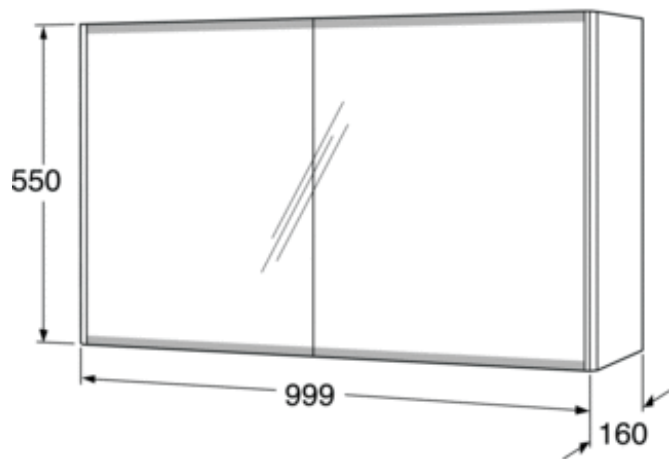

JOONIS

EDASIMÜÜJAD

A MEMBER OF THE
VILLEROY & BOCH GROUP

Villeroy & Boch Gustavsberg Oy Eesti Filiaal
F. R. Faehmanni 6
10125 Tallinn
Tel.: +372 646 0312
gustavsberg.ee | info@gustavsberg.ee